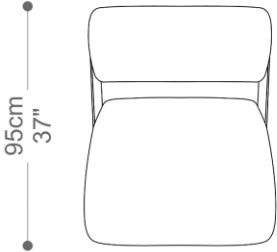

Poltrona

Puff

POLTRONA
SINTONIA

BRETON