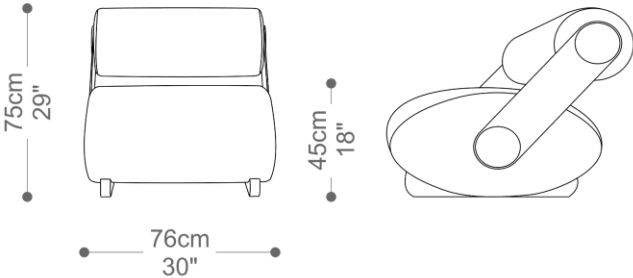

Poltrona

Puff

POLTRONA
SINTONIA

BRETON